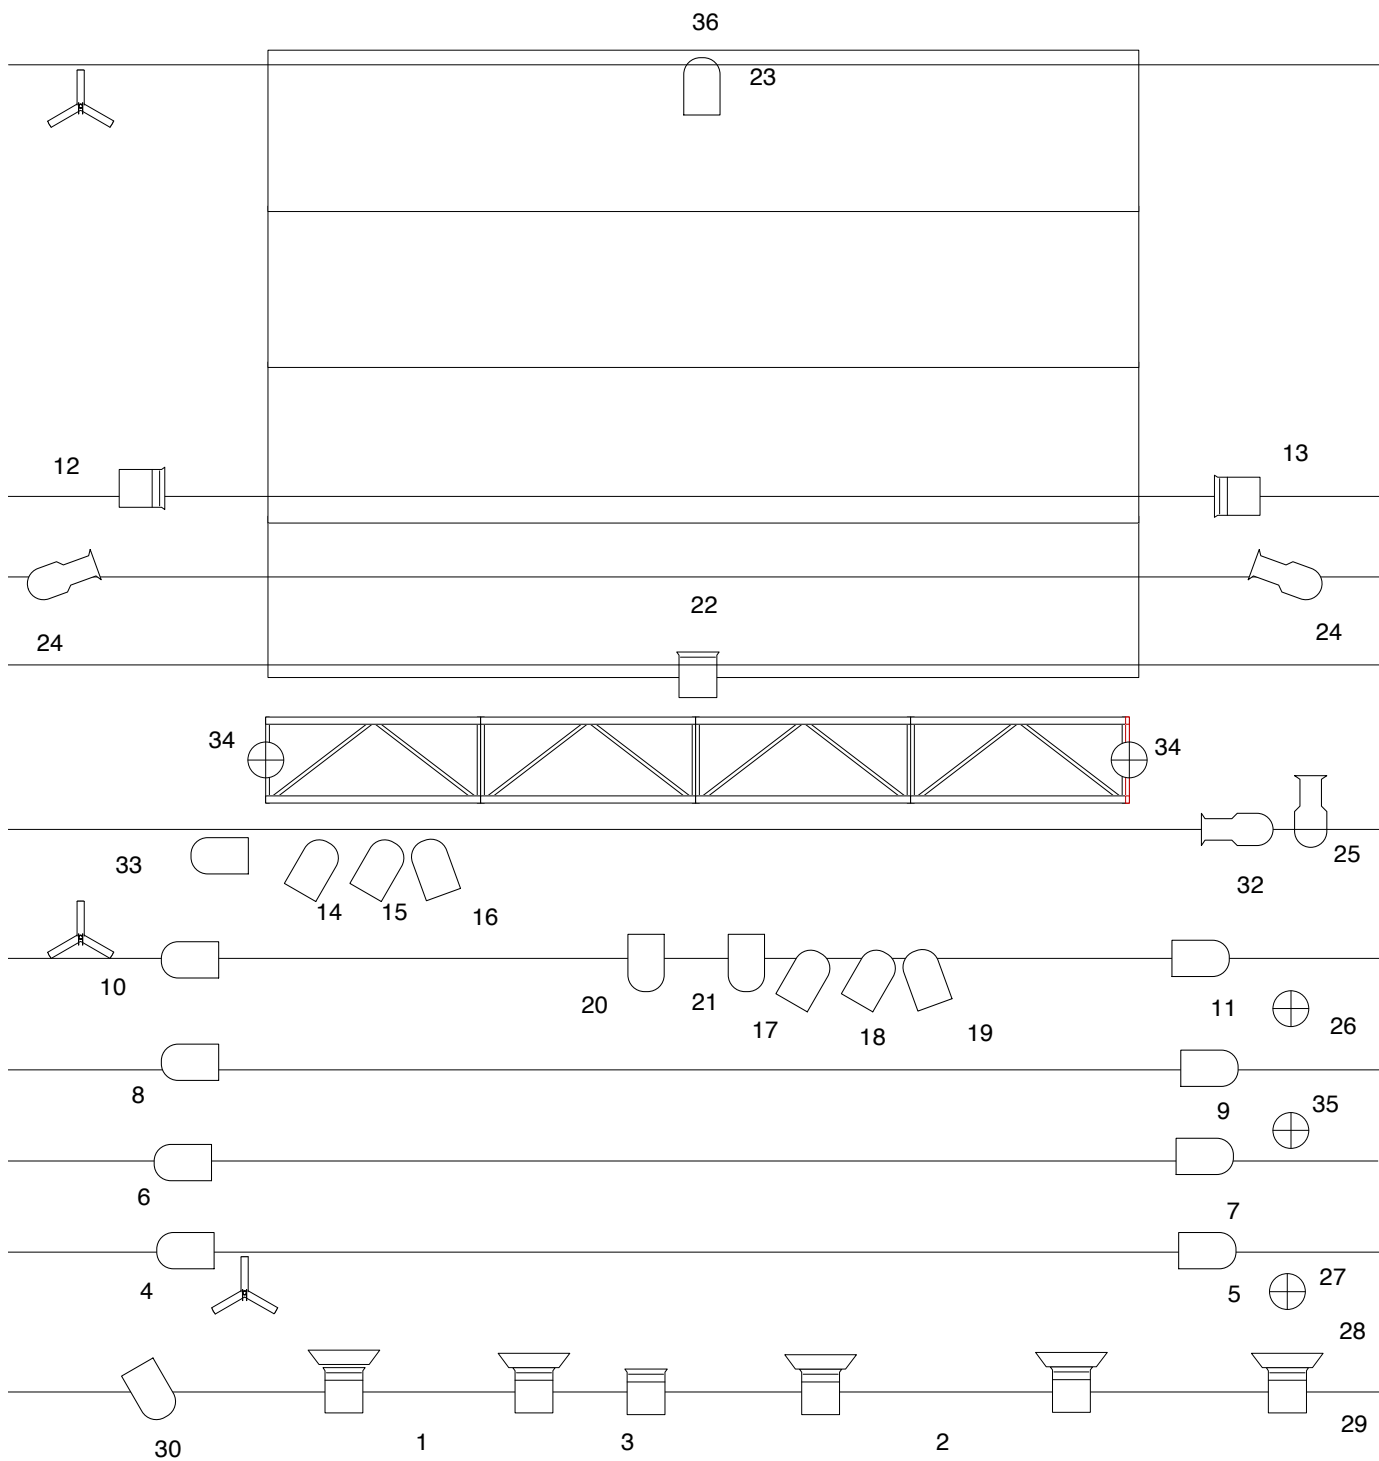

WIJ VRAGEN VAN HET THEATER :

IN TOTAAL 8 PRATIKABELS VAN 1 op 2 meter IN VOLGENDE HOOGTE:
2 PRATIKABELS 80 cm HOOG
2 PRATIKABELS 60cm HOOG
4 PRATIKABELS 40 cm HOOG

Tussen het speelvlak vooraan en de pratikabelopbouw staat onze eigen trussenbrug met daaraan een
constructie met TV Monitoren die op en neer gaan, een videoscherm dat op en neer gaat en een
waternevelgordijn.
Onder de trussen staan 2 aquarium bakken van 2 meter breed en 0.4 m diep, vlak voor de eerste pratikabels
dus.
Alles is bedekt met een waterdicht zeil.
Tijdens de voorstelling wordt er even gebruik gemaakt van een rookmachine.

80 CM
HOOG

60 CM
HOOG

40 CM
HOOG

40 CM
HOOG

MUZIEKHOEK

VIDEOHOEK

19 X PAR CP 62
 9 X PC 1 KW
 4 X PROFIEL 1 KW

26 60 W AQUARIUM
 27 LED CAMERA
 28 AIRCO
 31 FONTEIN
 34 PINSPOTS
 35 VIDEOHOEK ALGEMEEN

THEATER FROEFROE : ZMRMN

48 ZAAL
 64 VIDEO SHUTTER