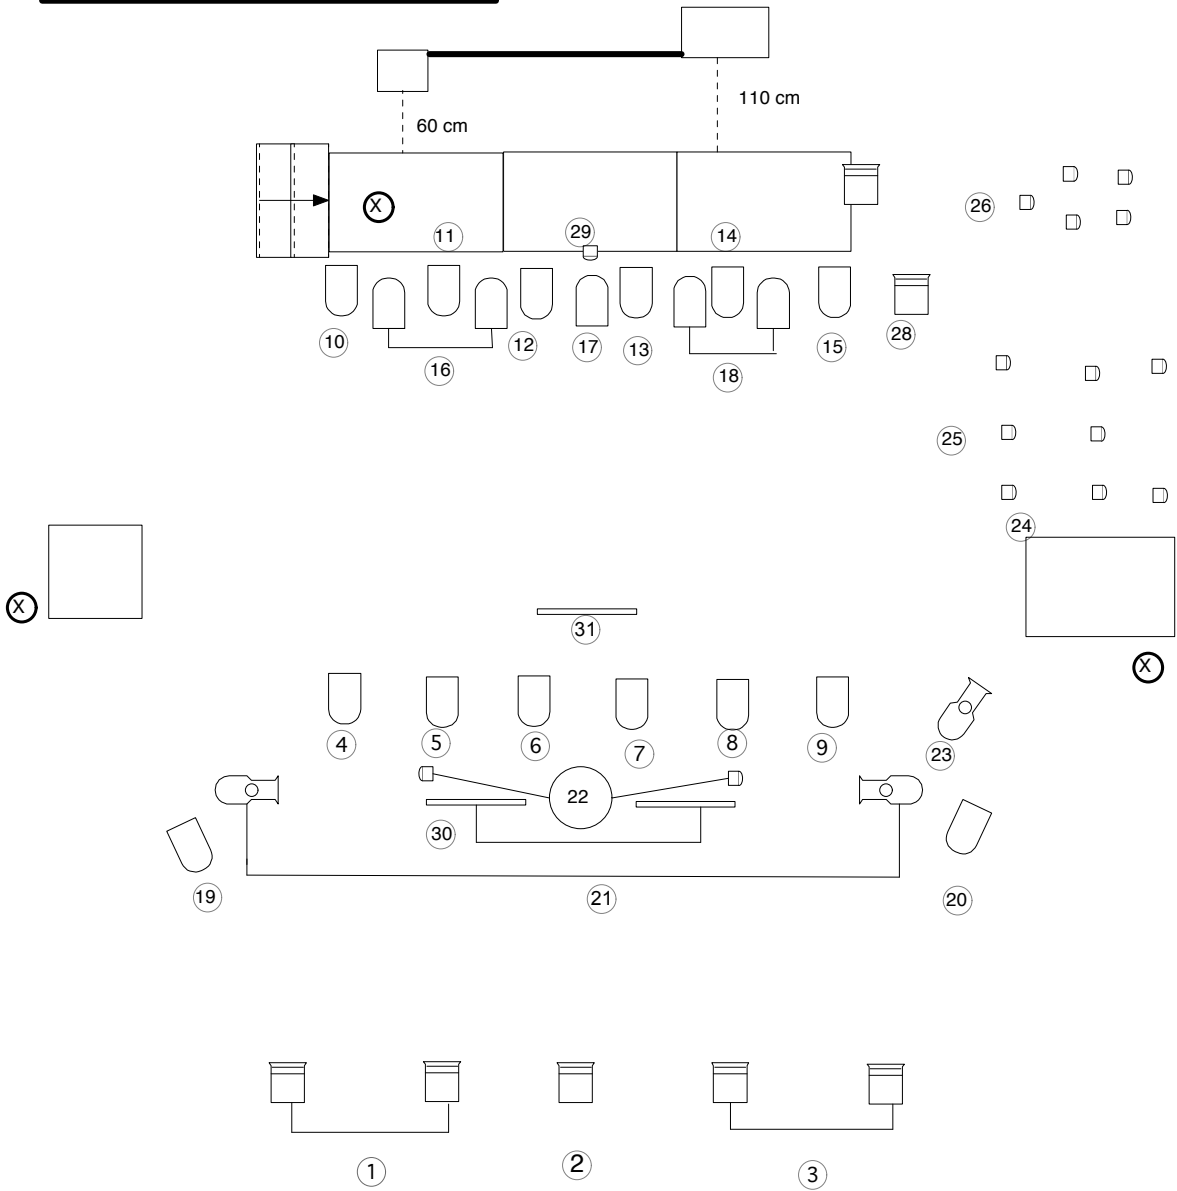

- 7 x PC 1KW + barndoors
- 13 x PAR 64 CP62,
  6 x CP61
- 3 x Profile 1KW

"JOSETTE"
van Theater Froe Froe
Elke Verachtert +32 494 85 71 04